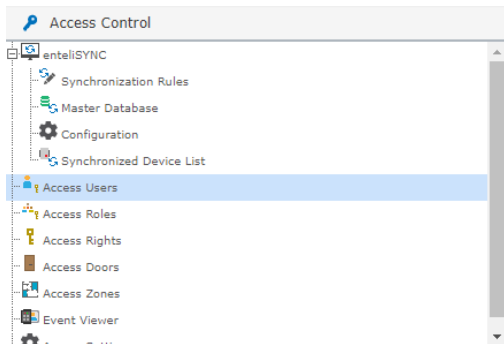

Zutrittskontrolle O3-ACCESS + enteliSYNC

- Integrierter Bereich enteliSYNC
- Zentrale Verwaltung
- Dezentrale Auswertung
- Variabel und individuell durch freie GCL+ Programmierung
- Und mehr....