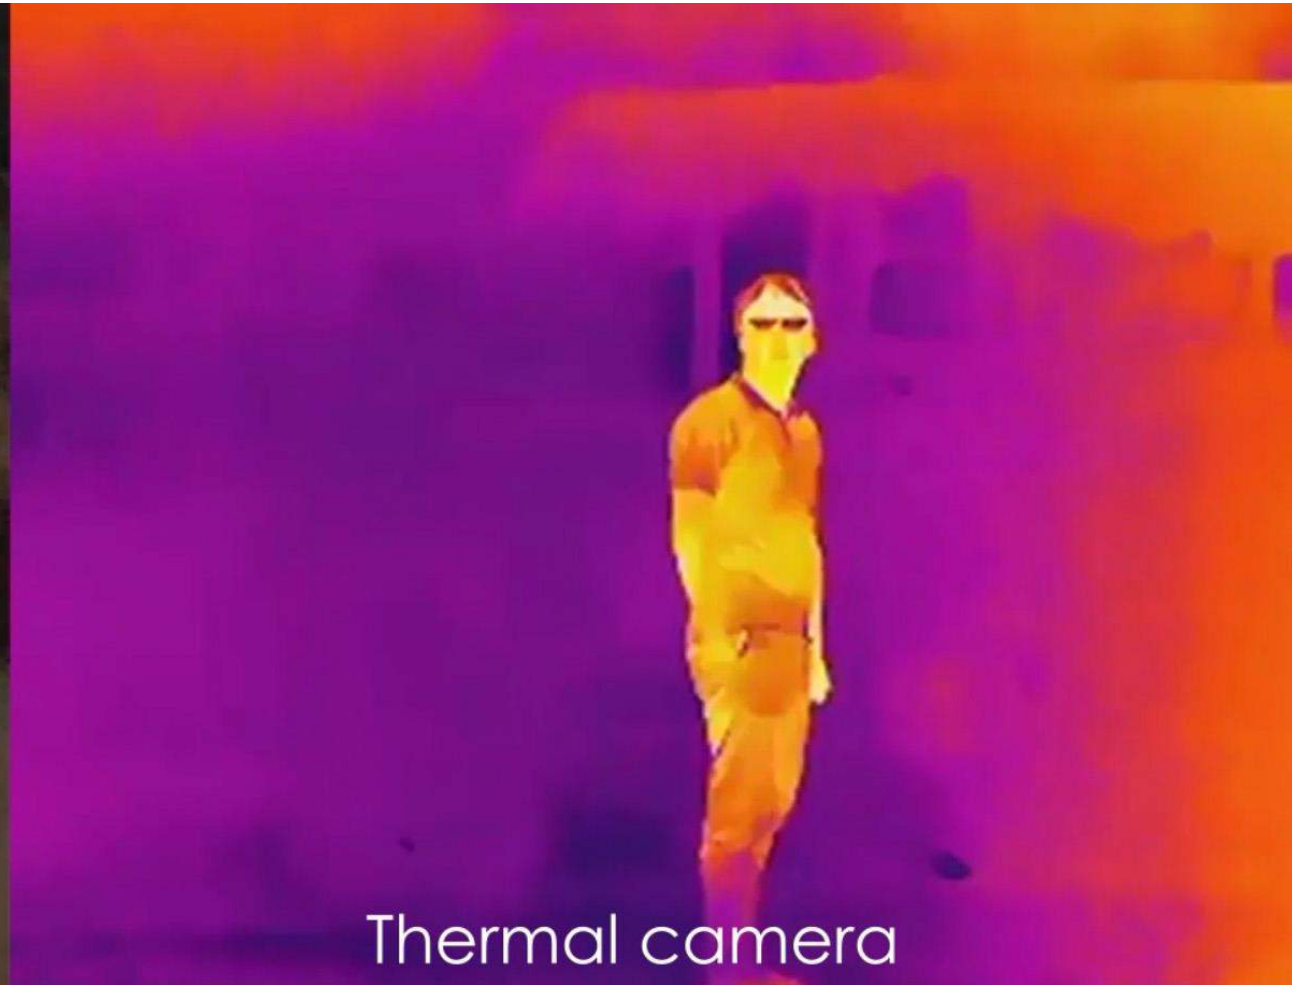

Verifizierung

PTZ Kamera mit verbauter
Intelligenz – **Smart Tracking**

Abschreckung

Lautsprecher, Weißlicht

Visible camera

0.4~0.7 μ m

Thermal camera

8~14 μ m (LWIR)