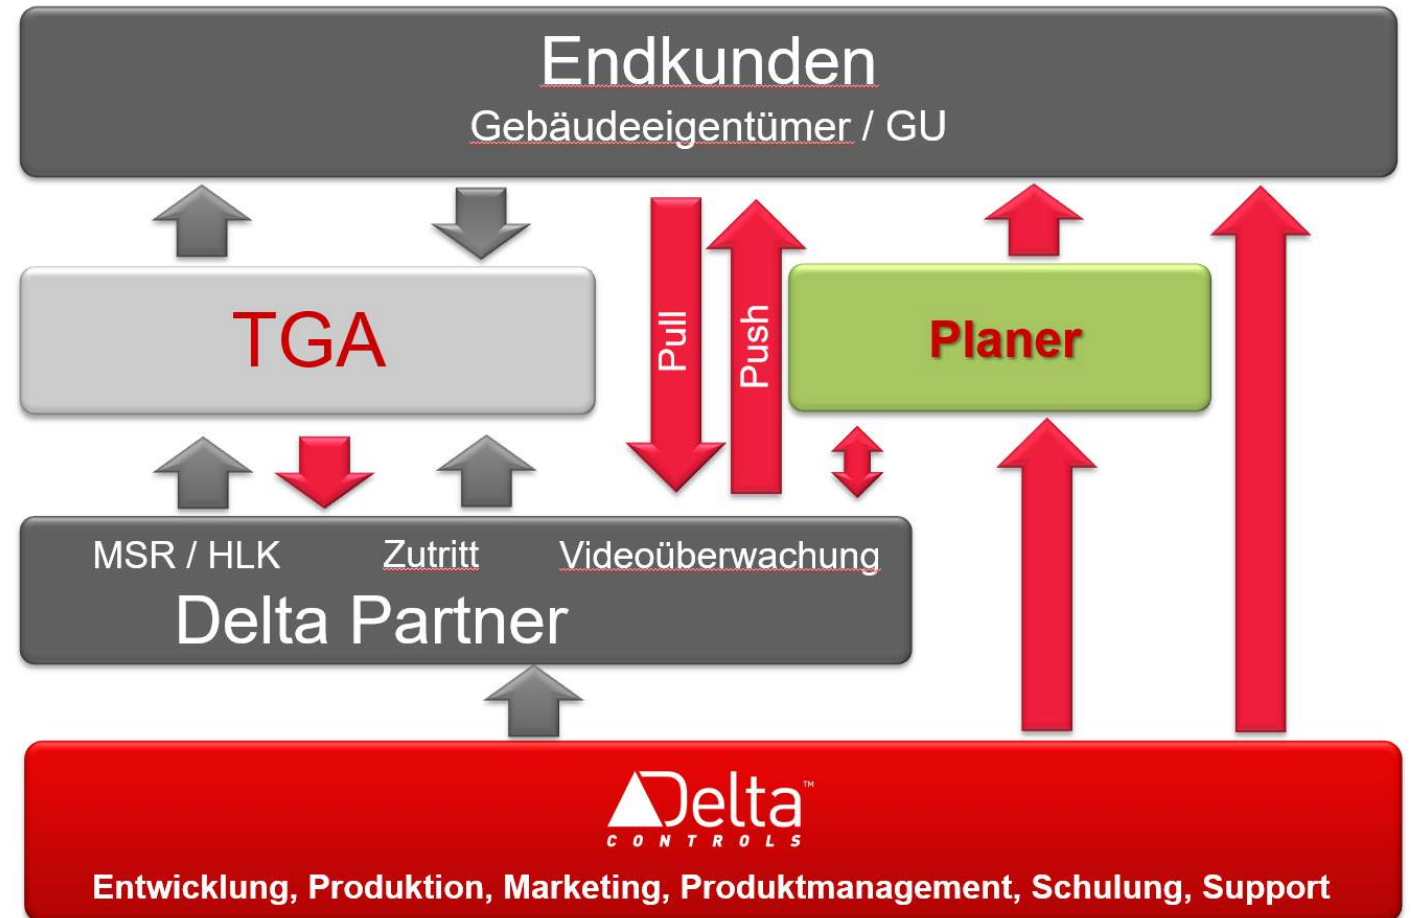

Video Surveillance at Data Centre

VAST2 und Entelliweb

VIVOTEK
A Delta Group Company

Delta Controls Germany

Presenter: Martin Kaiser, Training Manager

September 29, 2021

Delta Controls Germany

Delta Controls Germany

Partner Netzwerk

enteliWEB

- enteliWEB MBE (B-AWS)
- Gebäudeautomation
- Zutrittskontrolle
- Videoüberwachung
- Und mehr....

Gebäudeautomation

- Alles in einer browserbasierten Software
- Navigator (Konfiguration und variabler Blick ins BACnet)
- Grafiken
- Und mehr....