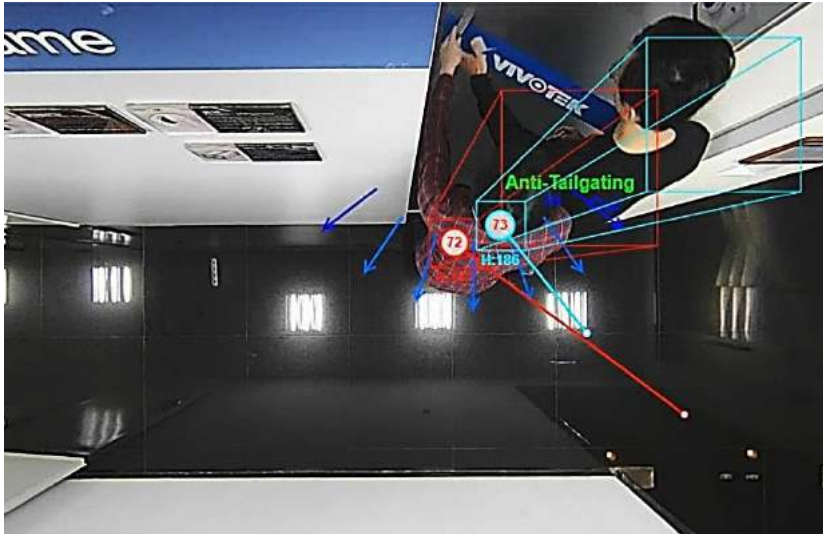

Key Features

VIVOTEK's 3D Depth Technology

- Erkennen Sie Personen, die eng beieinander gehen.
- Unterscheidung von Objekten und Hintergrund anhand der Tiefeninformationen.
- Keine Beeinflussung durch Schatten, Reflexionen oder Blendungsbedingungen