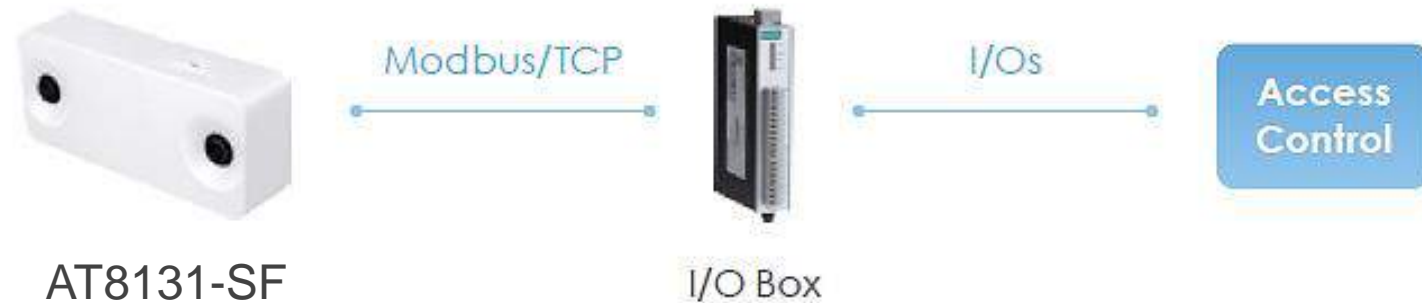

- Eine unbefugte Person bewegt sich eng mit einer befugten Person zusammen, um das System zu überlisten.

- Eine unbefugte Person betritt einen gesicherten Bereich, wenn eine andere Person diesen verlässt.

Zutritt Tailgating

1. Personenzählkamera, **AT8131-SF** die Personenströme erkennt, zählt und verfolgt
2. Eine I/O-Box "MOXA ioLogik E1214", die mehrere DI/DO bietet.

Key Features

VIVOTEK's 3D Depth Technology