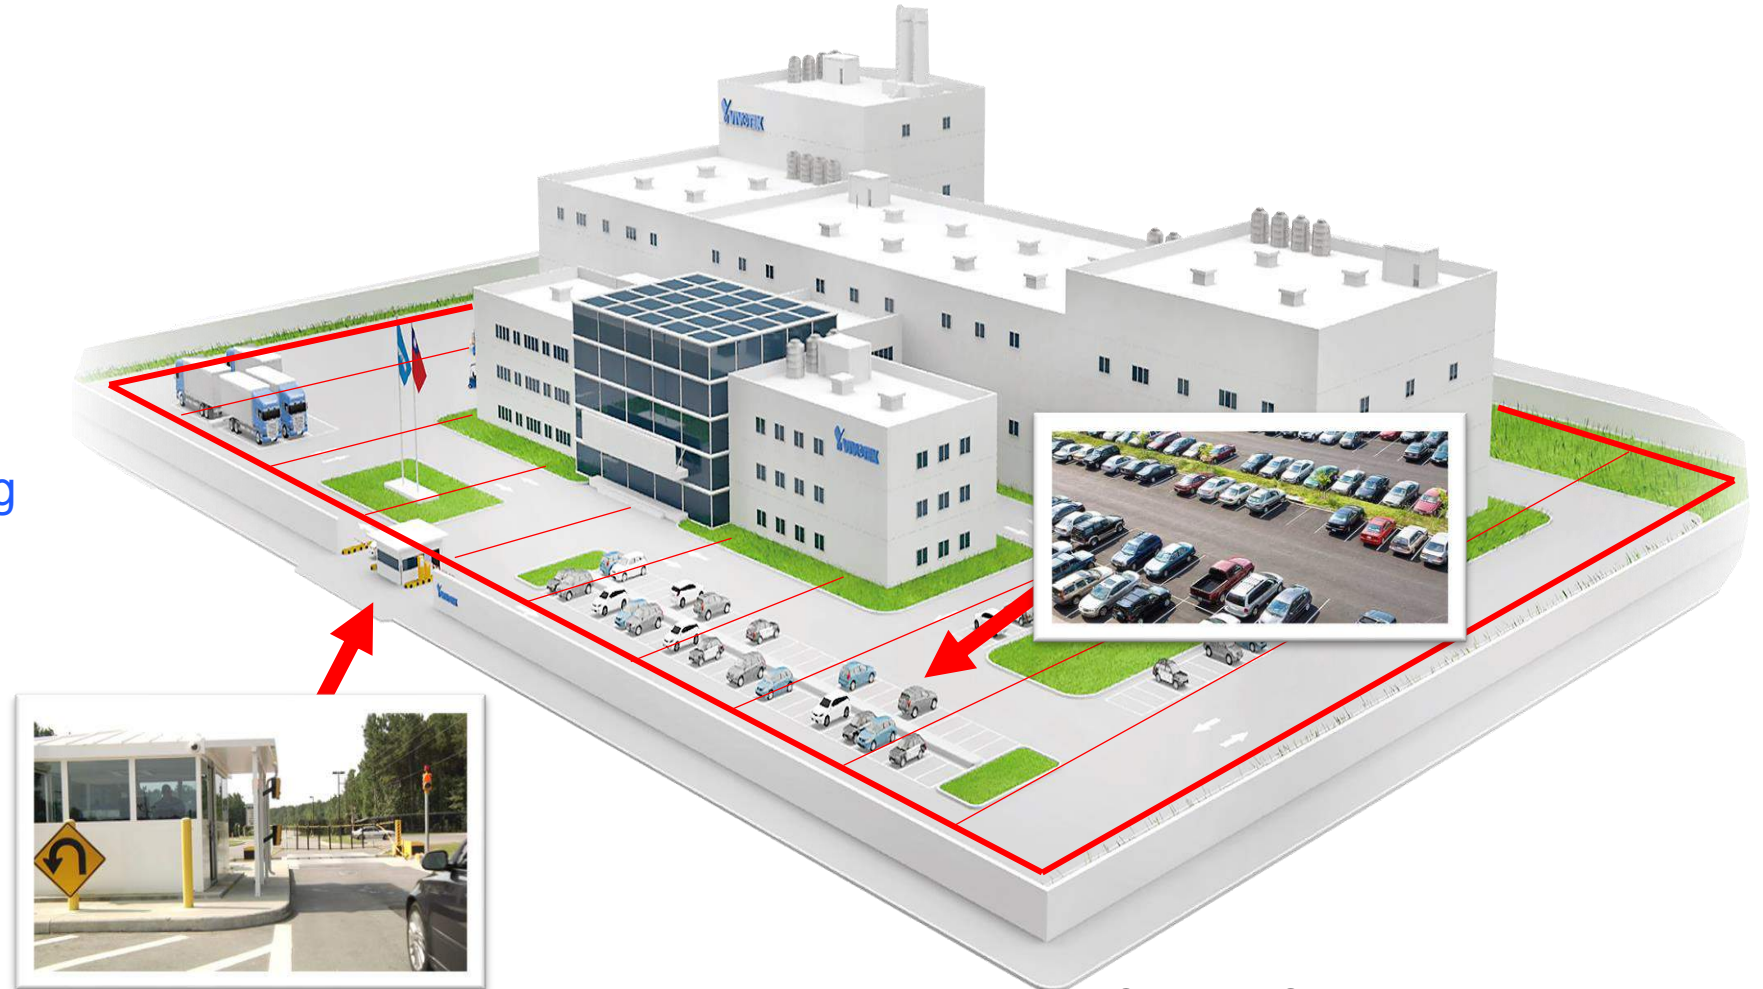

- Übersichtskamera
- Parkverbote
- Nummernschilderkennung

Parkplatz

MS9321-EHV

20MP 30fps, 180° View, 30M IR, WDR Pro, SNV, IP66, IK10

180°
Panoramic

Smart IR II

Smart Stream
III

WDR Pro