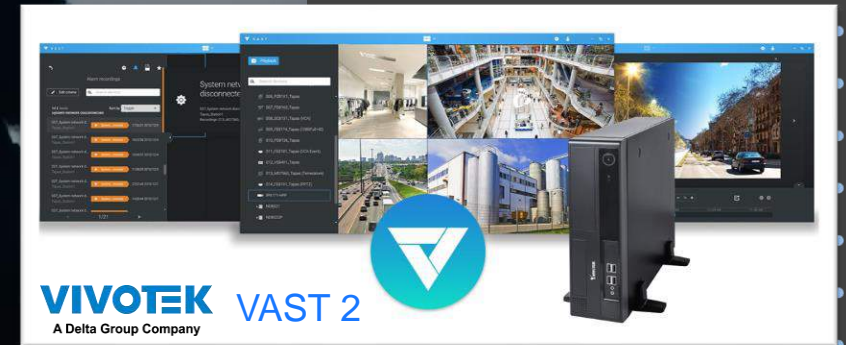

Video Surveillance at Data Centre

VAST2 und Entelliweb

VIVOTEK
A Delta Group Company