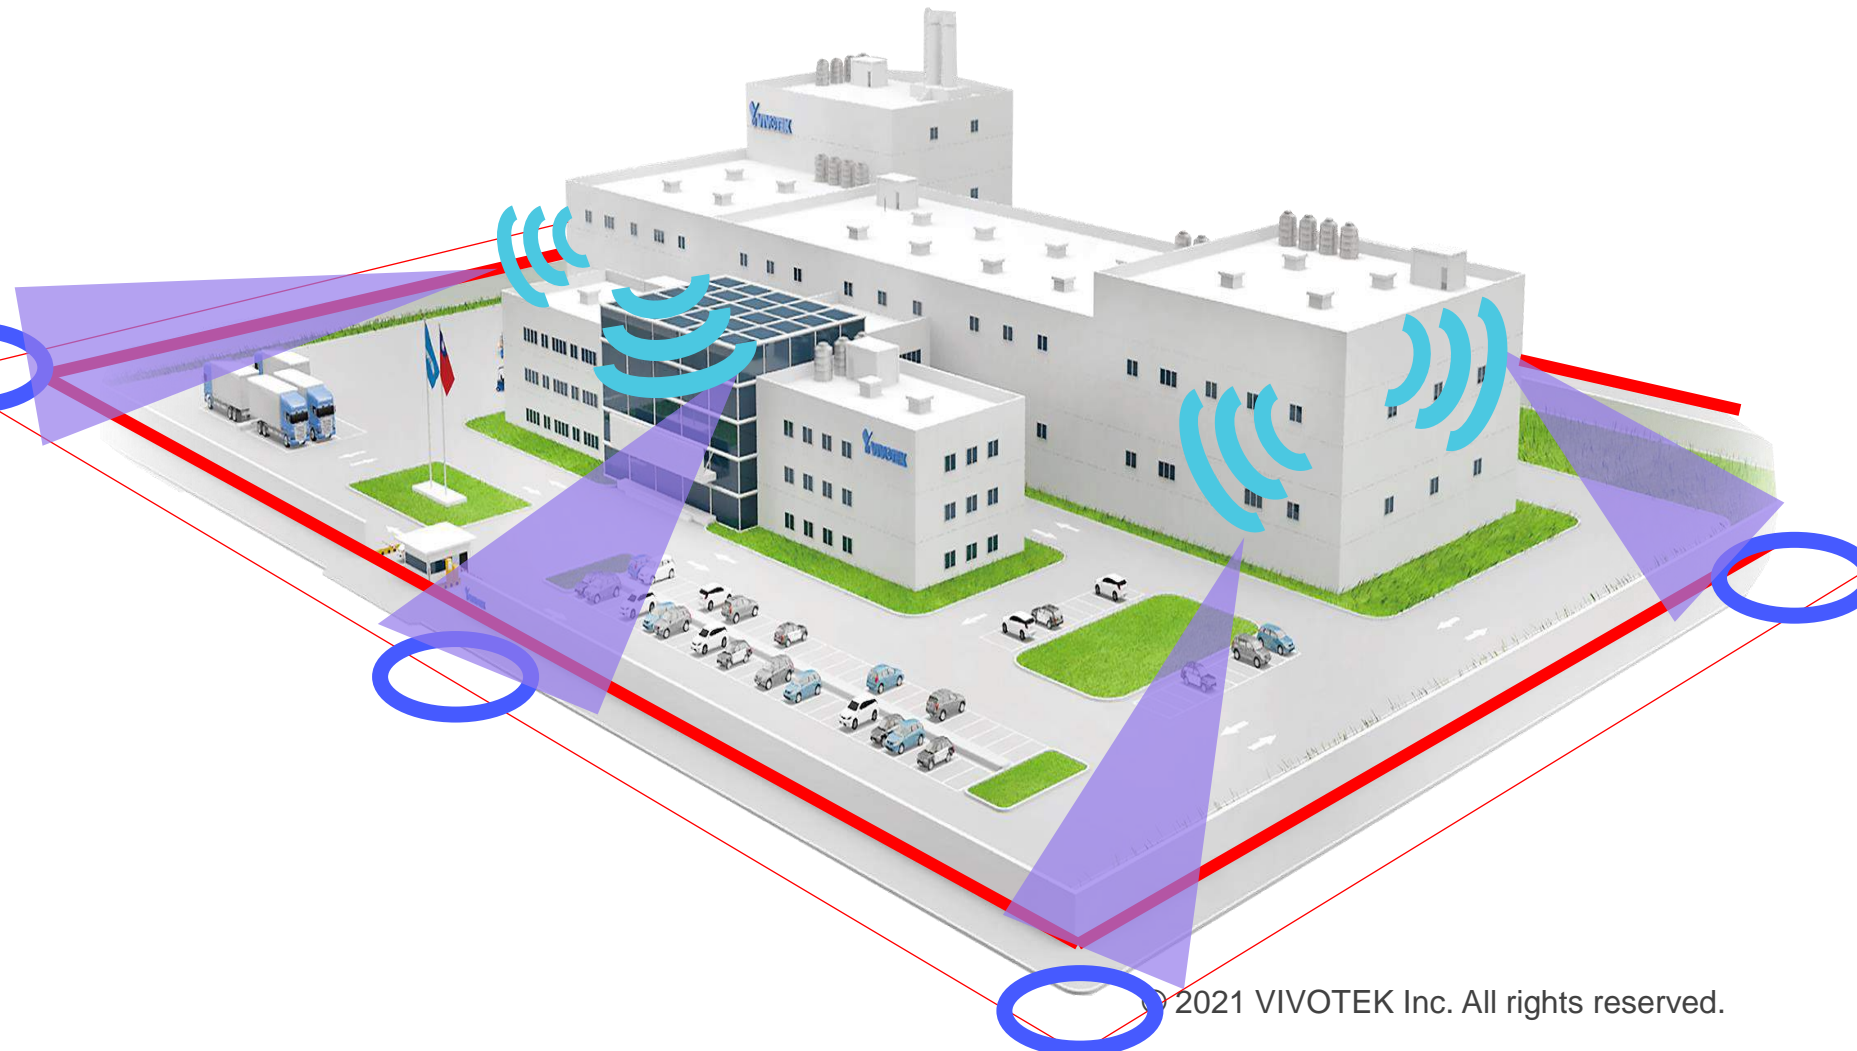

Verifizierung

PTZ Kamera mit verbauter
Intelligenz – **Smart Tracking**

Abschreckung

Lautsprecher, Weißlicht

Visible camera

0.4~0.7 μ m

Thermal camera

8~14 μ m (LWIR)

- Übersichtskamera
- Parkverbote
- Nummernschilderkennung

Parkplatz

MS9321-EHV

20MP 30fps, 180° View, 30M IR, WDR Pro, SNV, IP66, IK10

180°
Panoramic

Smart IR II

Smart Stream
III

WDR Pro