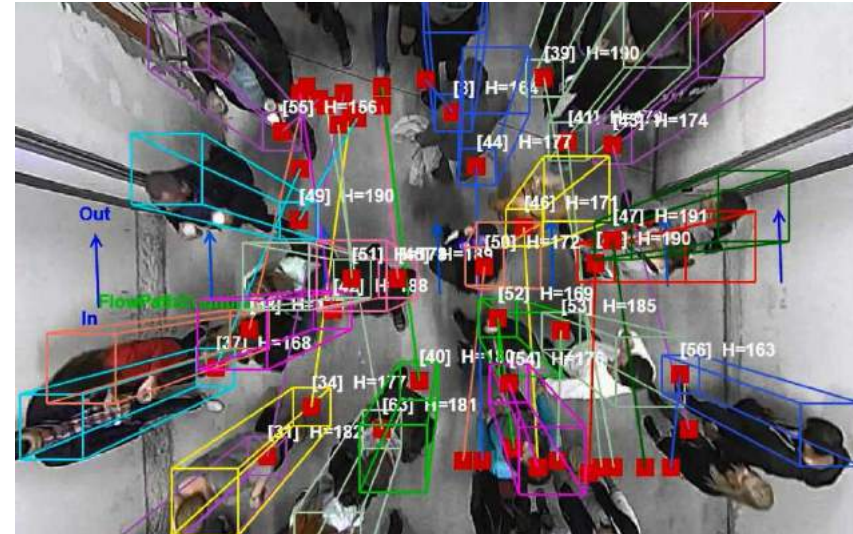

Key Features

VIVOTEK's 3D Depth Technology

- Erkennen Sie Personen, die eng beieinander gehen.
- Unterscheidung von Objekten und Hintergrund anhand der Tiefeninformationen.
- Keine Beeinflussung durch Schatten, Reflexionen oder Blendungsbedingungen