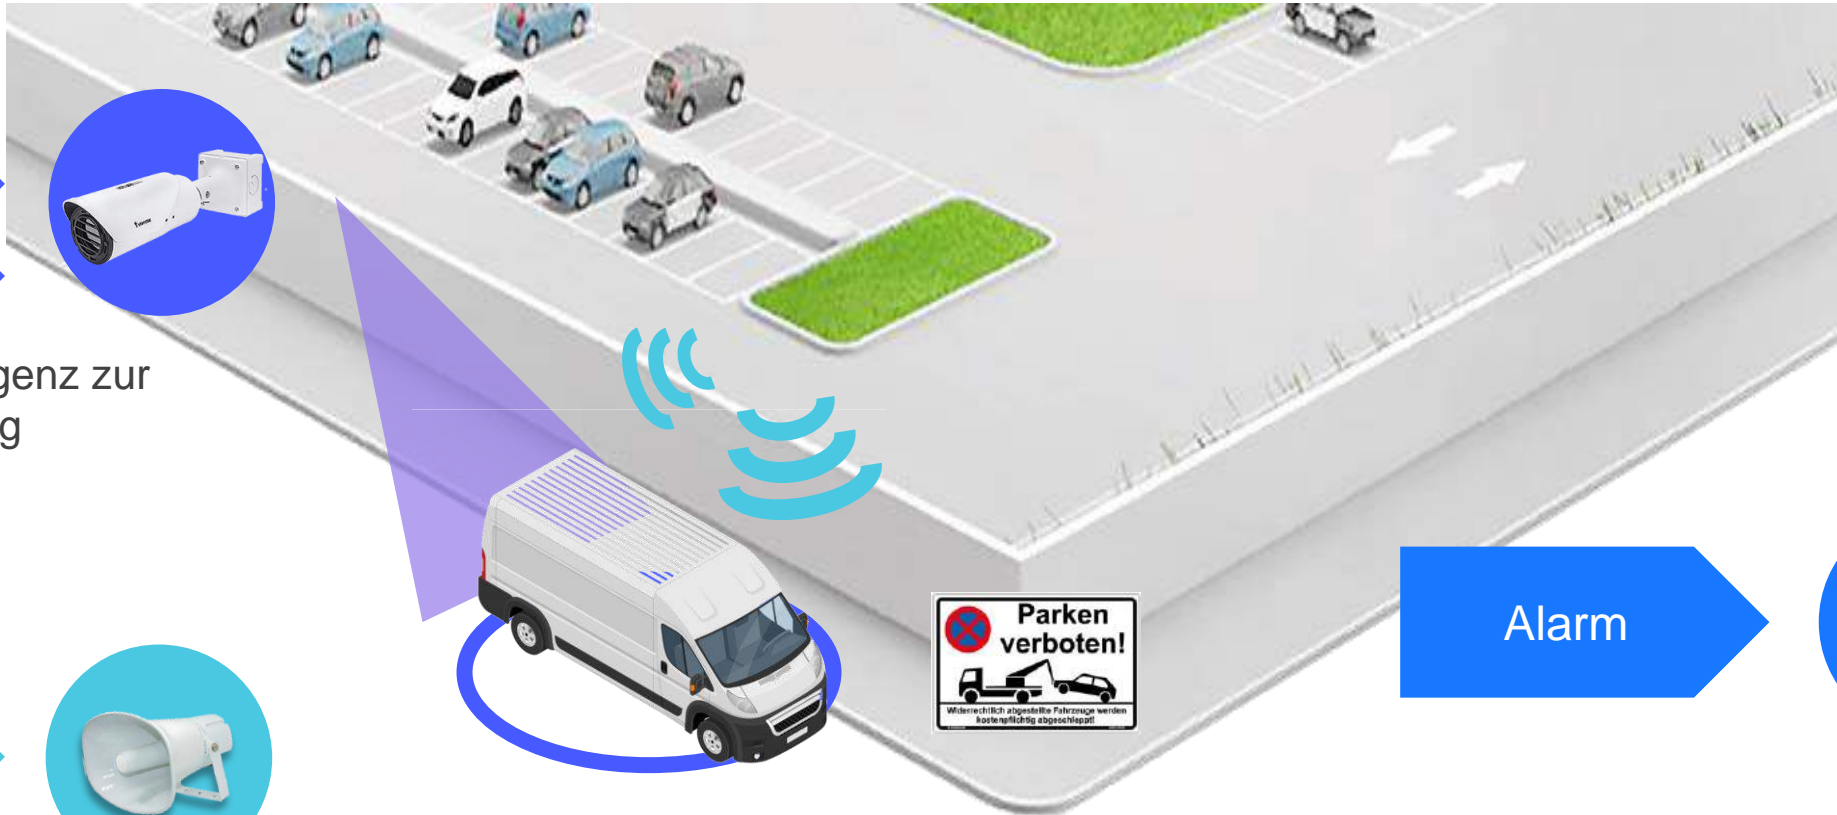

SNV

IP66

- 20MP Panoramic 180° View
- H.264 / H.265 Compression
- 30 fps @ 7680x2560 (WDR Pro on)
- WDR Pro
- 30 m IR with Smart IR II
- IP66/IP67
- IK10

Supreme Multi Sensor Camera
SKU: VIV-MS9321-EHV

Parkplatz

Verdächtiges Fahrzeug nahe Grundstücksgrenze

Detektion
Verifizierung

Mit verbauter Intelligenz zur Fahrzeugerkennung

Abschreckung

Alarm

VMS

Web UI (Rules)

Parkverbotszone