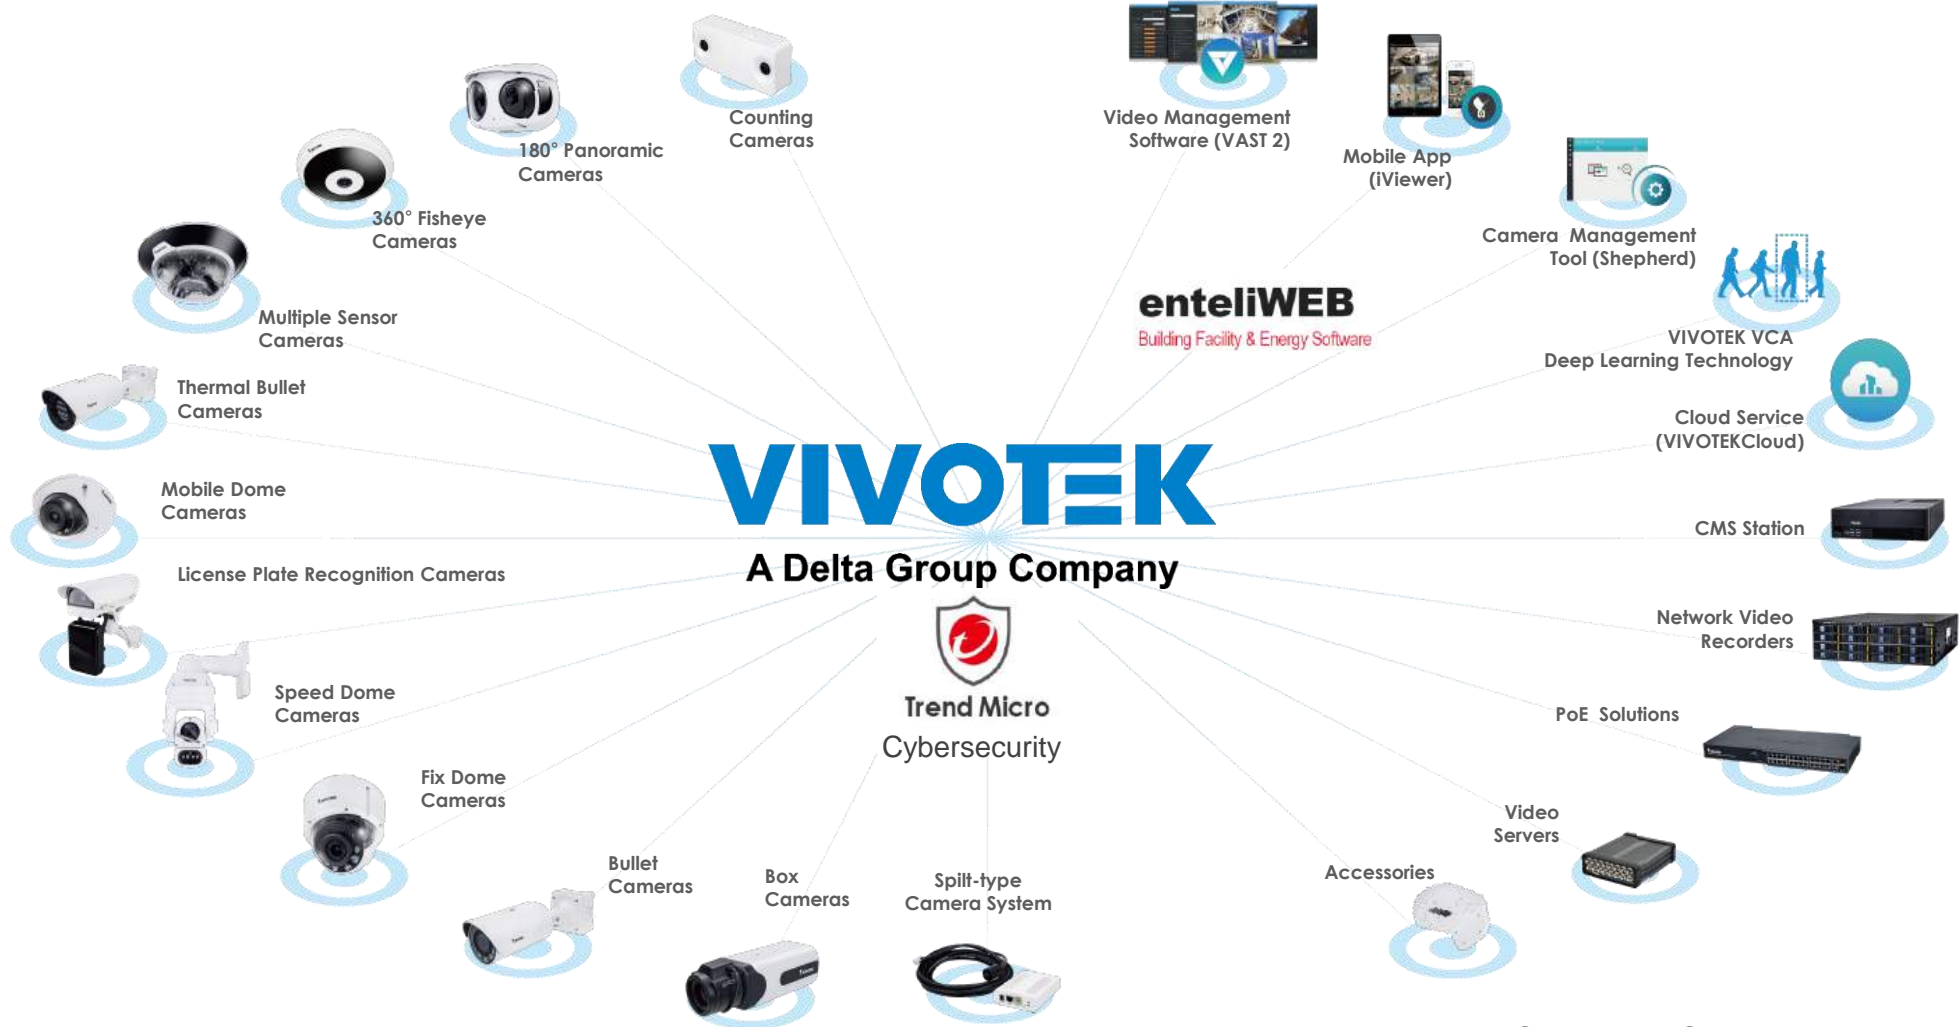

Alles aus einer Hand